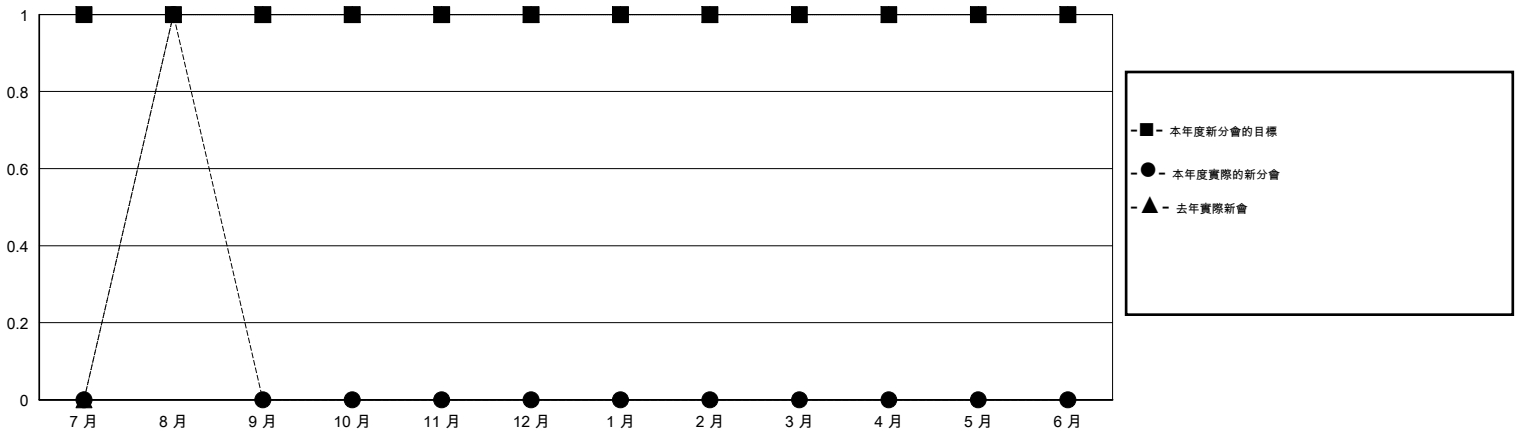

MONTHLY MEMBERSHIP PROGRESS REPORT

District 300A1

Results as of: 8/31/2015

GMT: PEI-JEN CHEN

地點 REP OF CHINA

GMT憲章區 5

分會				
成果 2015-2016				
季	新分會目標	新會	會員流失的分會	淨增/減
7月/8月/9月	1	1	0	1
10月/11月/12月	0	0	0	0
1月/2月/3月	0	0	0	0
4月/5月/6月	0	0	0	0

位會員@每位須繳				
成果 2015-2016				
季	新會員目標	增加的授證/新會員	退會人數	淨增/減
7月/8月/9月	80	129	125	4
10月/11月/12月	80	0	0	0
1月/2月/3月	50	0	0	0
4月/5月/6月	-130	0	0	0

目標與實際新會累積