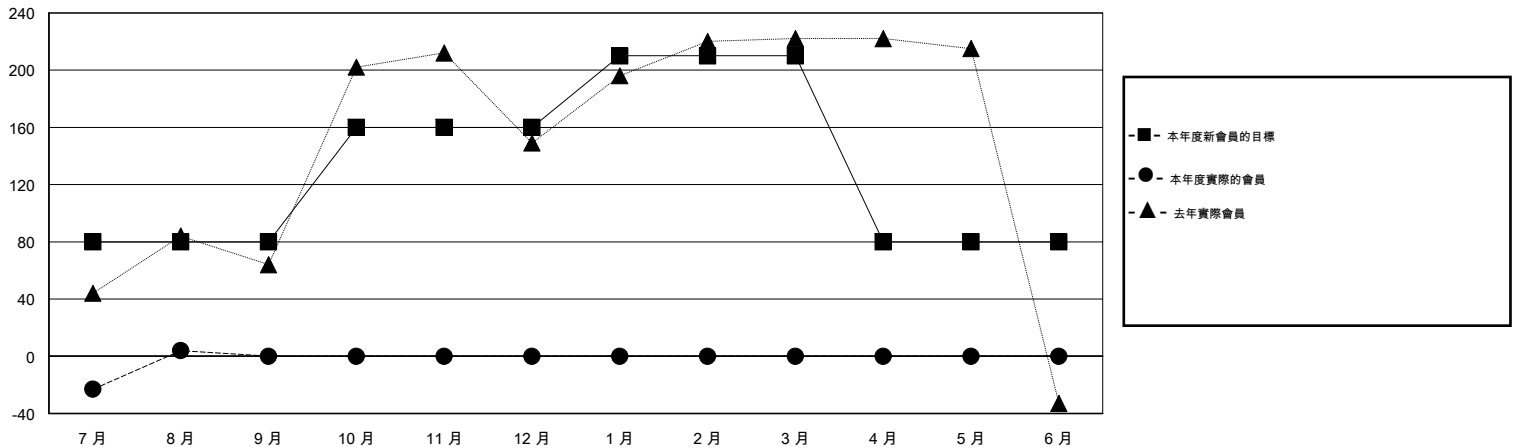

目標和實際會員累積

已取消的分會: 0	30 CLUBS OF 78 增添1位或以上的新會員	性別分佈
放棄的會員		男 1,459 (61.25%)
過世 3		女 923 (38.75%)
分會已取消 0	點擊這裡取得健康評估資料	家庭單位會員 308
其他 122		戶長 146
總計 125		非戶長 162